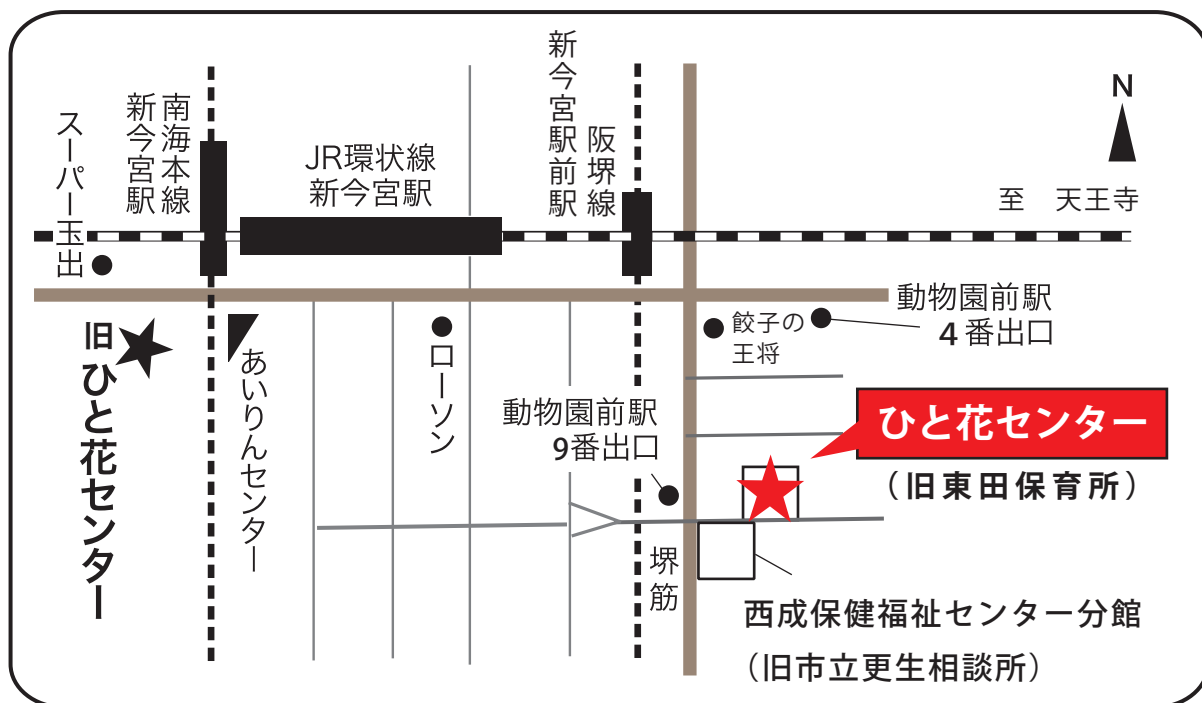

ひと花センター 移転のお知らせ

平素からひと花センターにご理解ご協力いただき誠にありがとうございます。
7月17日（金）ひと花センターが、旧東田保育所に移転いたします。移転に伴いご不便おかけしますが、新たな場所でより一層、単身高齢生活保護受給者の社会的つながりづくりに取り組んでいきたいと思っております。今後とも何卒よろしくお願いいたします。

移転予定日

2015年7月17日（金）

移転場所

西成区太子 1-13-15
（旧東田保育所）

電話番号に変更はありませんが、移転に伴い一時不通となる場合があります。

ひと花センター 大阪市西成区太子 1-13-15 TEL：06-6649-7890

アクセス

JR 新今宮駅より徒歩7分。

大阪市営地下鉄 動物園前駅 4番出口より徒歩5分。 9番出口より徒歩1分。

西成区保健福祉センター分館（旧市立更生相談所）北側の道を入ってすぐ。